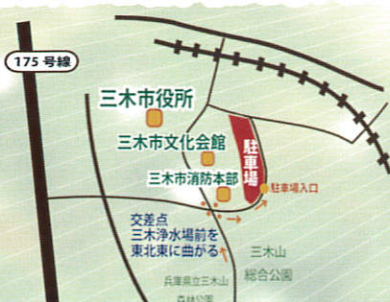

体験ゲームコーナー

毎年変わる景品が大人気！楽しくゲームをして、たくさんゲットしよう！

当日会場には駐車場はございません

巡回バスのみり場のご案内

巡回バスをご利用の方は三木市文化会館裏巡回バス乗り場までお越し下さい

●お車でお越しの方は
三木市文化会館裏 駐車場にお停め下さい。駐車場内に巡回バス乗り場を設けております。巡回バスが巡回バス乗り場から会場までご案内致します。(9:00~終日:随時) 台数に限りがございますので乗り合わせでお越し下さい。

●電車でお越しの方は
神戸電鉄 志染駅ロータリーから送迎車が会場までご案内致します。(9:00~終日:シャトル便)

ご来場のお客様全員に、日ごろの感謝をこめてラスクをプレゼント！

(主催) 社会福祉法人まほろば (後援) 三木市 三木市教育委員会 三木市社会福祉協議会

お問い合わせ 社会福祉法人まほろば 三木市別所町小林仕負谷118-111 まほろばカーニバル実行委員会 TEL0794-82-9457 FAX0794-82-3784